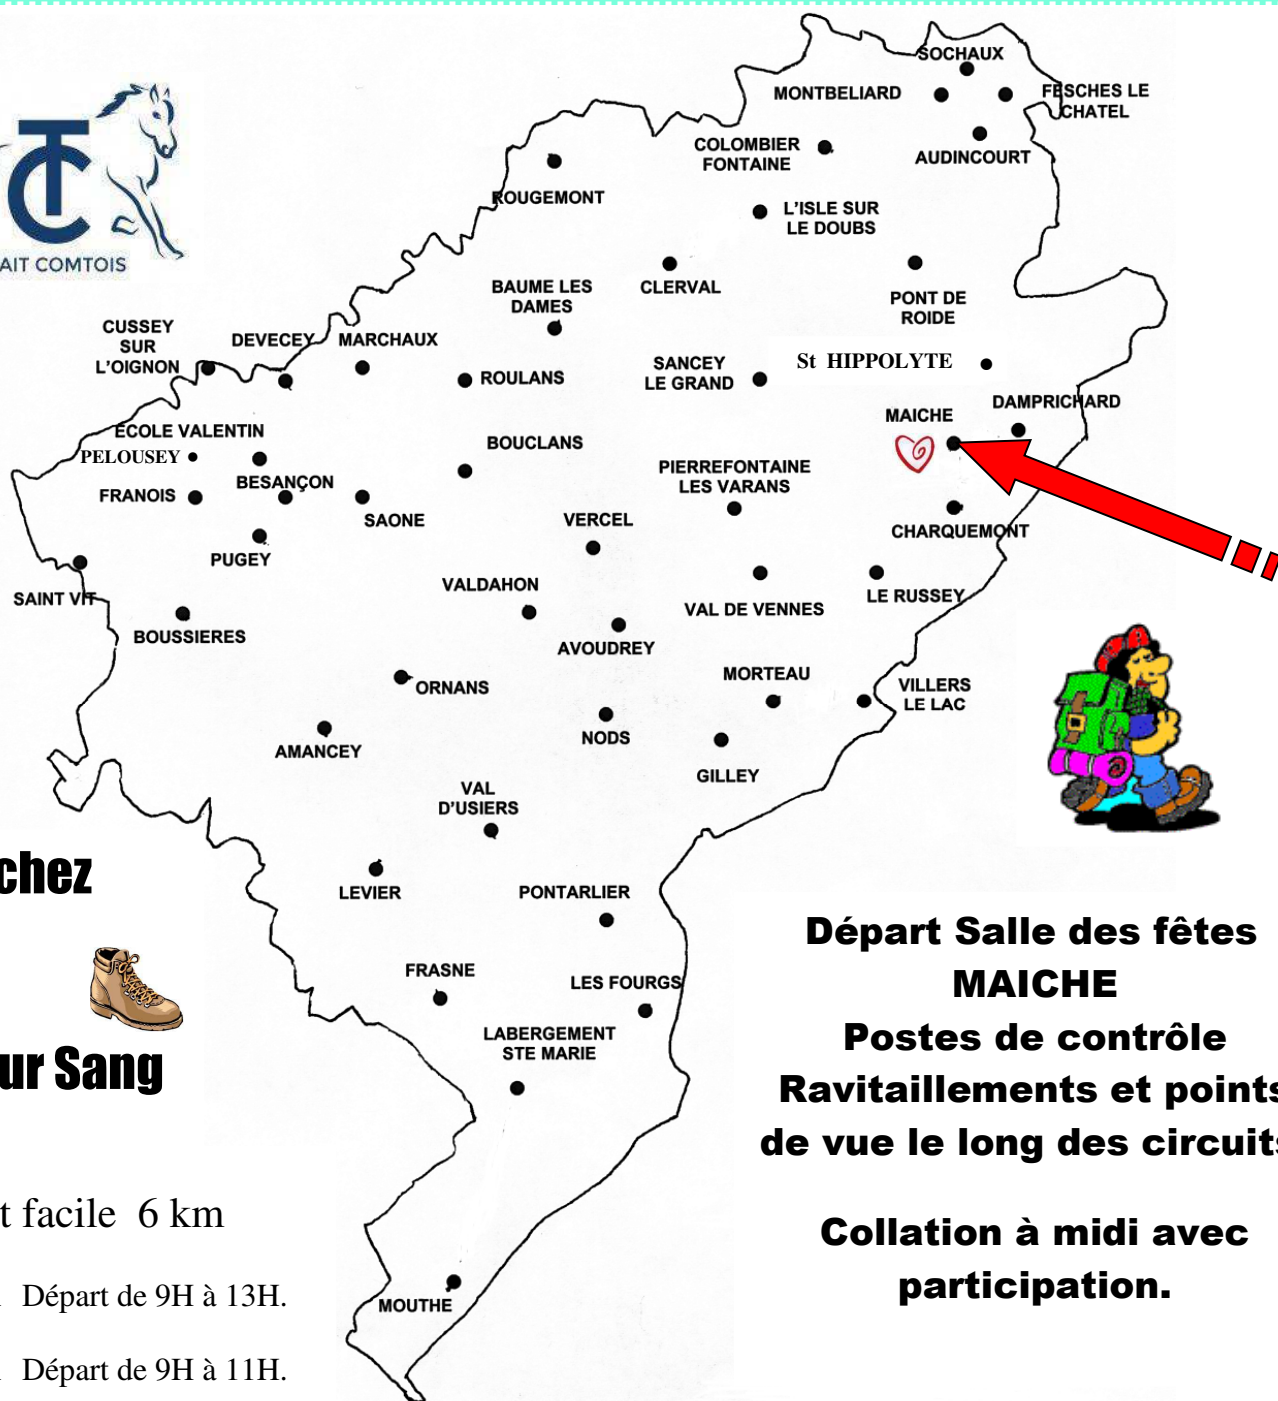

Le sang, c'est la vie !

« Le Doubs en Marche pour du Sang Neuf »

avec les 45 Associations des Donneurs de Sang Bénévoles

22 MAI 2016 à MAICHE

Marchez

à

Cent pour Sang

♥ Circuit facile 6 km

♥ 13 km Départ de 9H à 13H.

♥ 21 km Départ de 9H à 11H.

**Départ Salle des fêtes
MAICHE**

**Postes de contrôle
Ravitaillements et points
de vue le long des circuits.**

**Collation à midi avec
participation.**